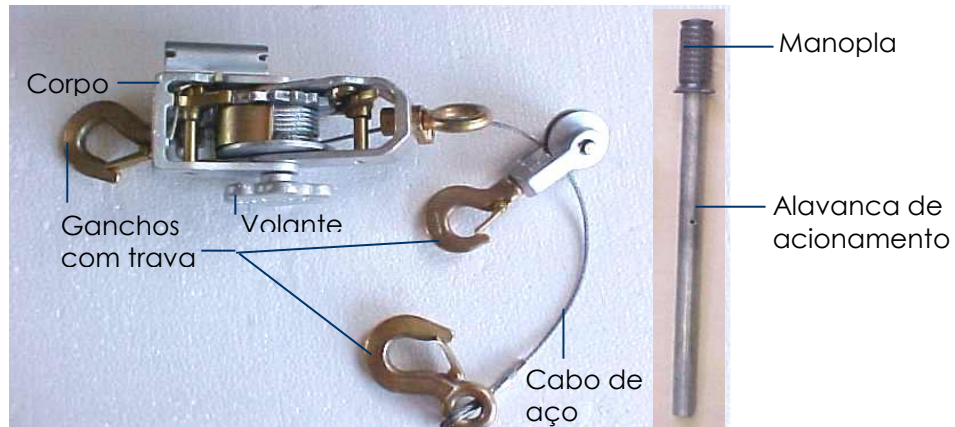

GUINCHO PORTÁTIL

Código Gsup: 22399

Descrição: GUINCHO, PORTATIL, 1000 KGF, COM CABO ACO, 5MMX5.5M - LIDER

Foto Ilustrativa.